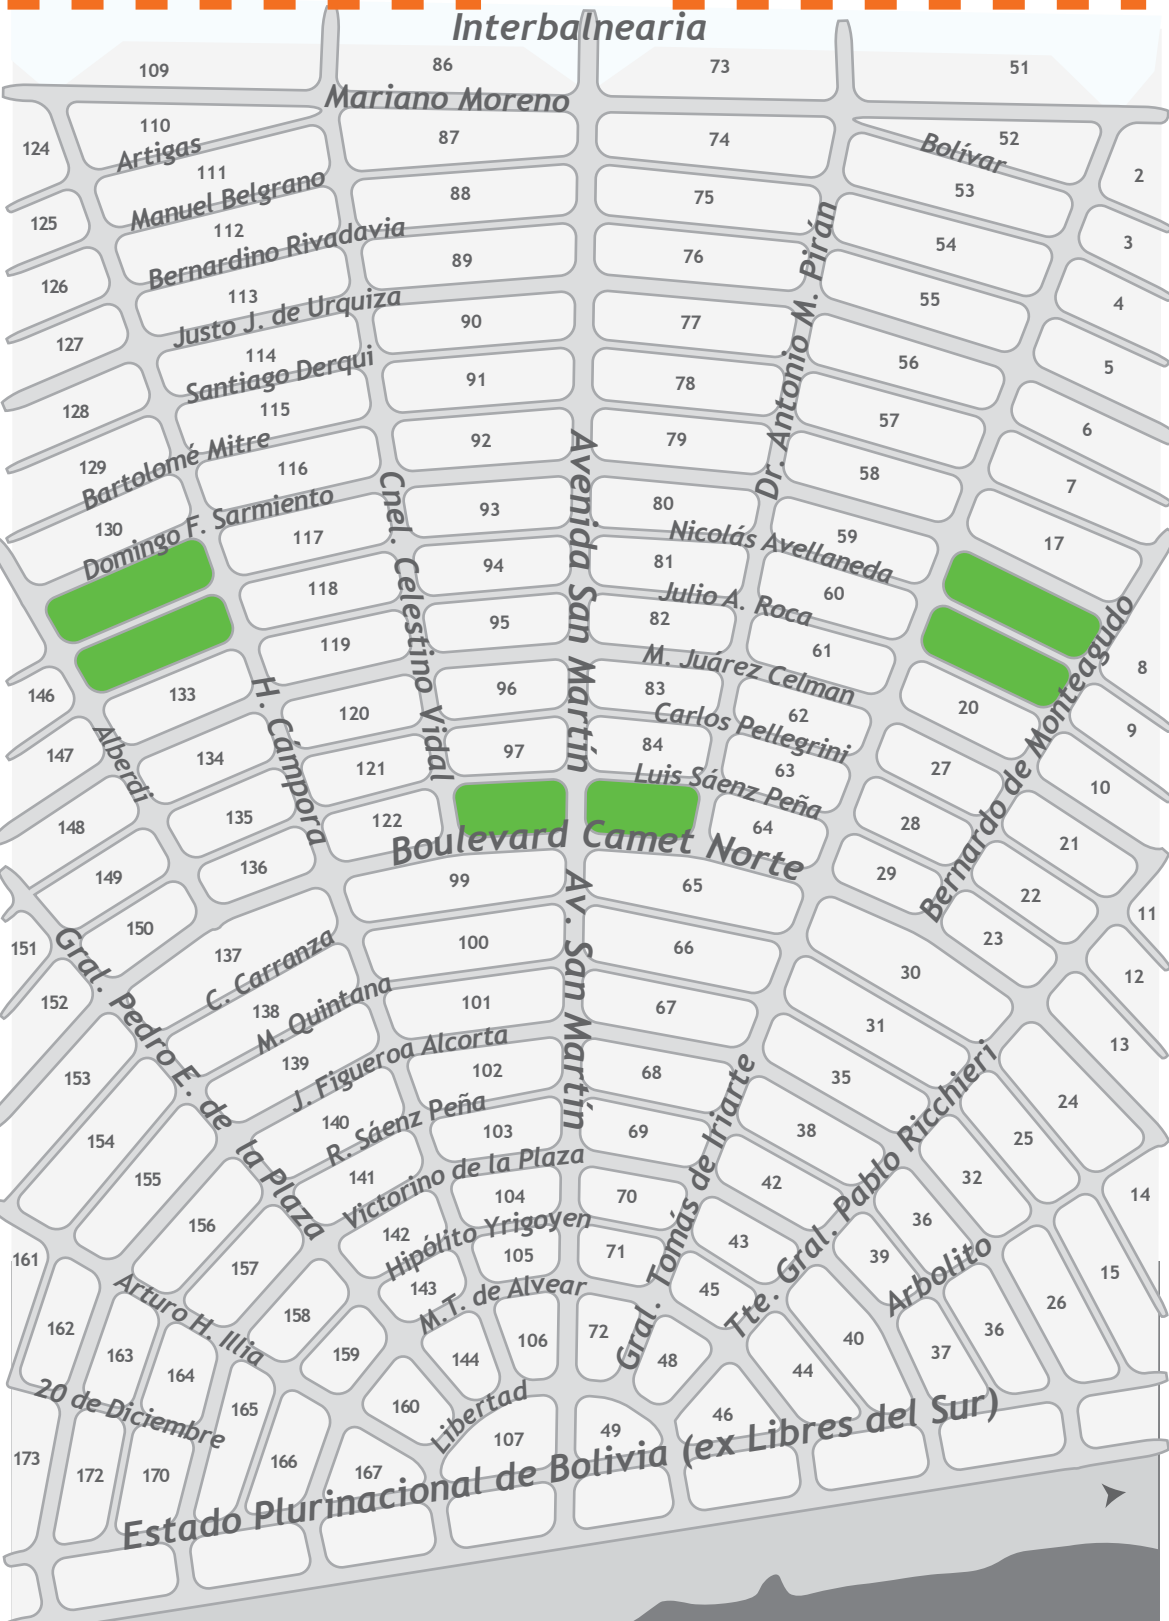

km 498  
**Ruta 11**

← a Mar del Plata 17 km

a Pinamar 100 km →

**Interbalnearia**

Océano Atlántico

**Camet Norte**  
COSTA ALTA

**eNko**

[www.grupoenko.com.ar](http://www.grupoenko.com.ar)